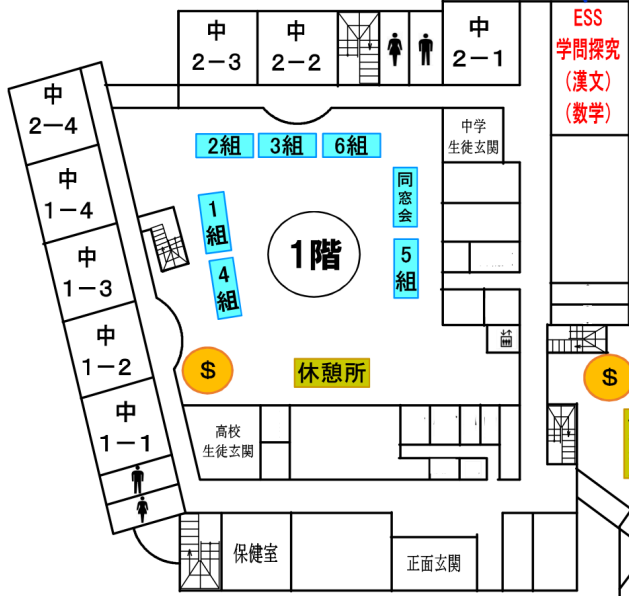

(この階段から4階へ)
 9:30～10:00【吹奏楽部】
 Kinko Pop Stage♪
 10:30～11:10【ダンス部】
 ダンス部 Special Dance Performance !!
 11:30～11:50
 【有志による発表(バンド以外)】

【自然科学部】(9:00～14:00)
 研究内容の展示・実験演示
 Robocup Junior Japan 出場チームの
 デモンストレーション

【家庭科部】
 ハーバリウム手作り体験会
 ※被服室前で配布するチケット
 で入場。
 ※体験会は30分入れ替え制
 ※昼休憩あり
 ※チケットに時間記載あり
 時間等詳細は、被服室前
 ポスターにて!
 (10:00～14:00)

【美術部】…作品展示
 (10:00～14:00)

【文芸部】…文芸誌配布・おすすめの本展示
 ※文芸誌はなくなり次第、配布終了
 (9:00～14:00)

【ESS】(9:00～13:00)
 ①Making friendship bracelets
 ②Board games in English
 ③About Canada and Australia homestay programmes
 【学問(漢文)】(10:00～14:00)
 古代中国の賢者たち～思想と名言の世界～
 【学問(数学)】(10:00～14:00)
 因数分解であそぼう!

【写真部】…フотスライド上映
 (9:30～12:00)

【探Qの会】
 活動報告
 サツマイモプロジェクトの展示
 (9:00～14:00)
 サツマイモプロジェクトの販売
 おさつロング・アソートバック
 ※いずれも、販売は午前100個ずつ、
 午後100個ずつ
 (10:00～11:00 13:00～14:00)

休憩所 PTA

食堂

キッチンカー
 食堂横の駐車場

- Ⓢ 金券売り場
- 金券で購入
- 現金で購入
- 金券で購入

MENU

金券のみ

高3模擬店 (10:00~14:00)

中庭

- 1組 ベビーカステラ 100円 ジュース 100円
- 2組 サイコロステーキ 200円
- 3組 ポップコーン 100円 ジュース 100円
- 4組 焼き鳥2本 200円
- 5組 ワッフル 200円
- 6組 シルク餅5個 100円 餃子4個 200円

同窓会 (10:00~14:00)

中庭

- ジュース 100円 パン 100円~300円
- コーヒー (アイス・アイスカフェオレ・ホット) 200円~300円
- コーヒーゼリー 200円 クラッシュゼリーオレ 300円
- カフェオレフラッペ 300円